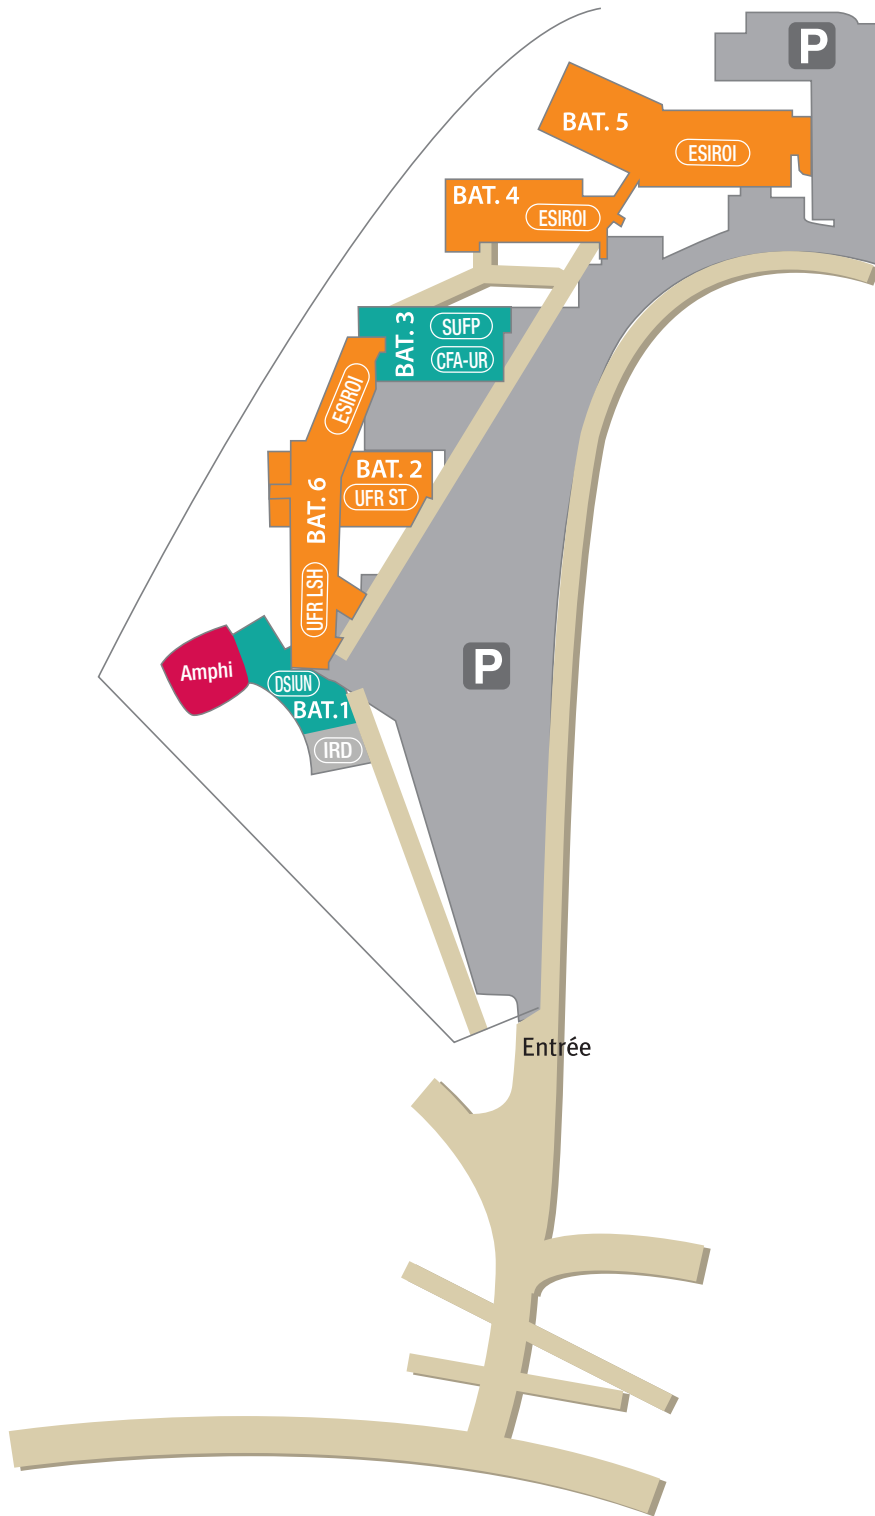

Parc Technologique Universitaire (Saint-Denis)

Adresse

2, rue Joseph Wetzell
97490 Sainte-Clotilde

Composantes

- École Supérieure d'Ingénieurs Réunion Océan Indien (ESIROI)
- UFR Lettres et Sciences Humaines (UFR LSH)
- UFR Sciences et Technologies (UFR ST)
- Amphi