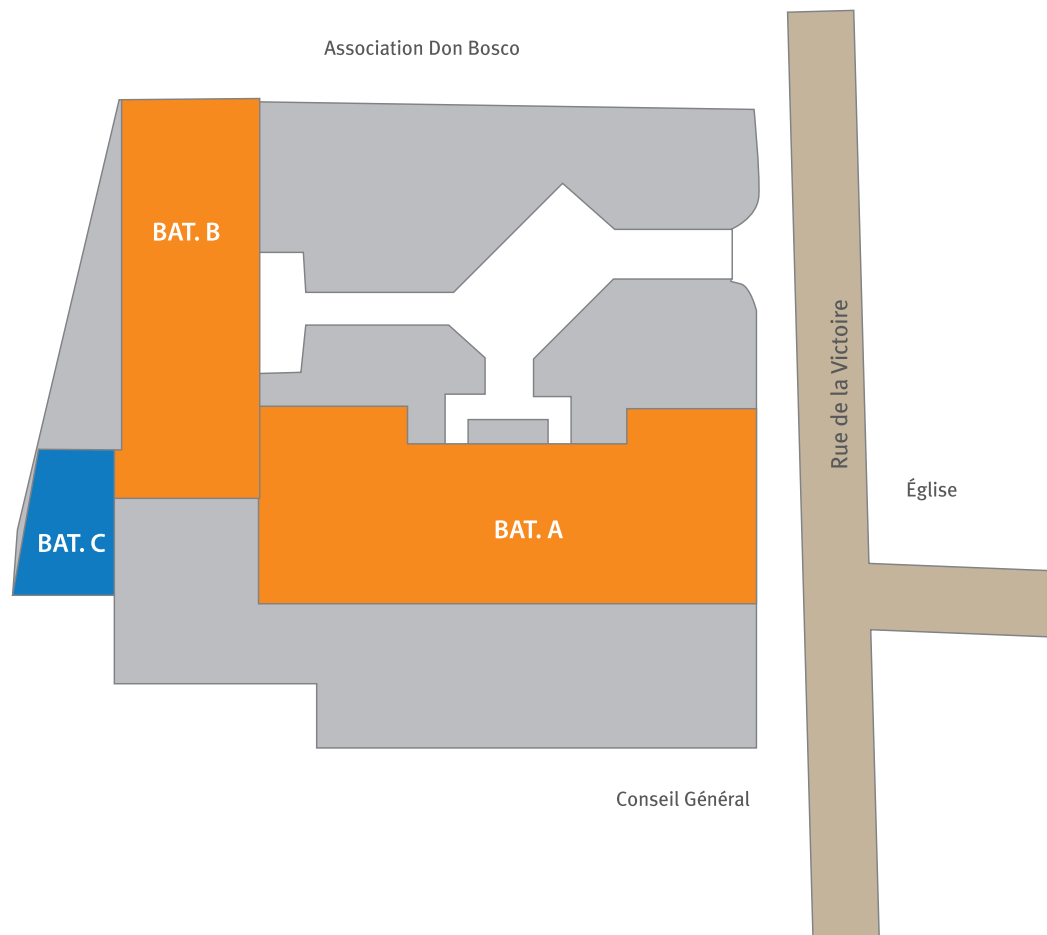

Centre-ville (Saint-Denis)

Adresse

24-26, avenue de la Victoire
CS 92003 - 97744 Saint-Denis Cedex 9

•••• Composante

- Institut d'Administration des Entreprises (IAE)

•••• Services

- Cafétéria