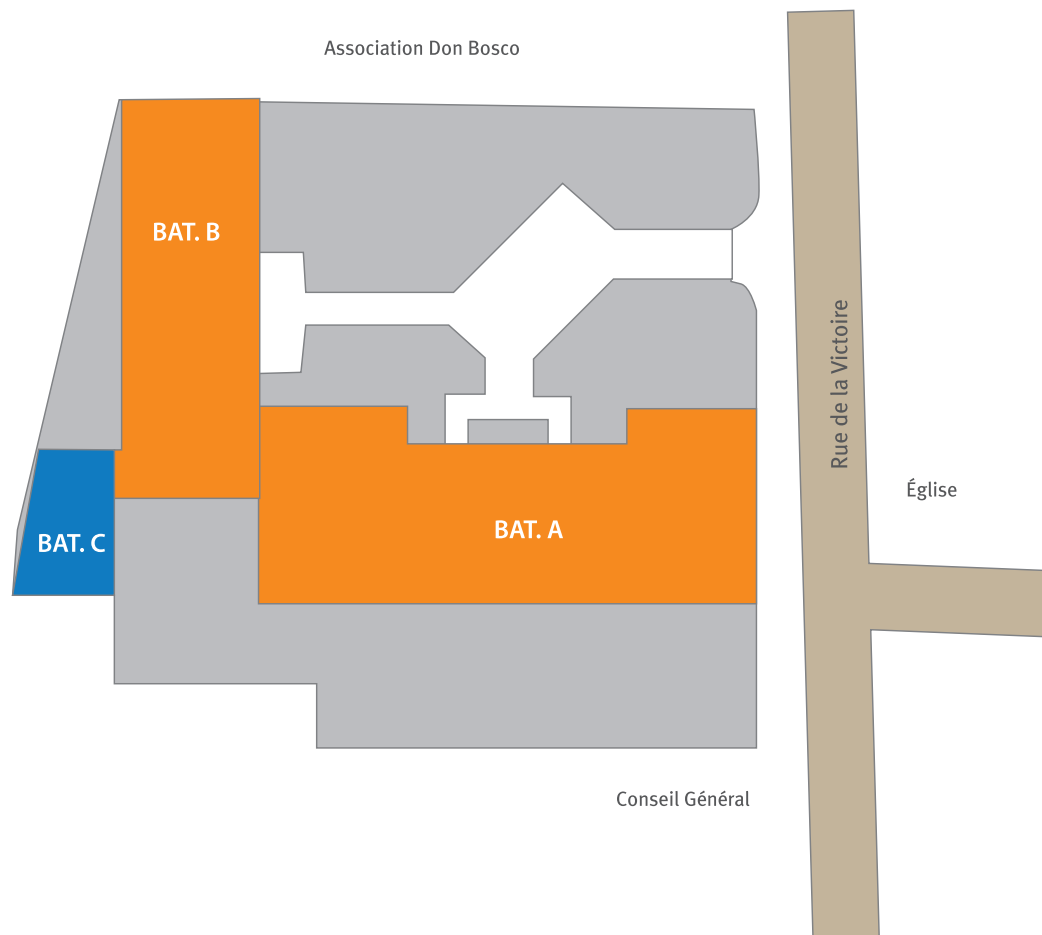

Centre-ville (Saint-Denis)

Adresse

24-26, avenue de la Victoire
CS 92003 - 97744 Saint-Denis Cedex 9

•••• Composante

- Institut d'Administration des Entreprises (IAE)

•••• Services

- Cafétéria